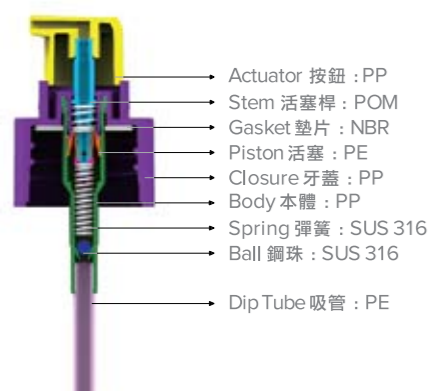

Actuator

Item	L01	L01A	L01D	L02M	L02L1	S02	L03M	L03L1	S03	S04	S05

Cap

Item	C	C01	C01S	A
Material	PP/PC	PP/PC	PP/PC	Aluminum

Standard Body 內置彈簧

Metal-Free Pathway Body 外置彈簧

Different body structures for choices
不同本體結構供選擇

Lotion and Spray Pumps

Collar Number 五金代號	Rib 直線	Smooth 平面	01	02	03	04	05	07	05F	07C	CDP	AL	FDP
Collar Design 五金款式													
Attachment 鎖牙方式													
Neck Diameter 牙規													
18													
20													
24													
28													
33													

※ Available in lotion, spray, airless and fragrance versions.

Description

Dosage
出水量
200µl

Dosage
出水量
500µl

Screw
On
鎖牙

Crimp
On
封口

Snap'
On
強壓

WHAT WE OFFER