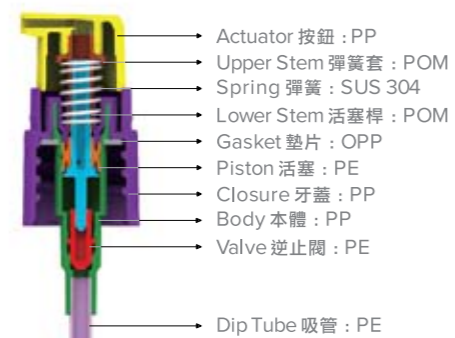

Actuator

Item	L01	L01A	L01D	L02M	L02L1	S02	L03M	L03L1	S03	S04	S05

Cap

Item	C	C01	C01S	A
Material	PP/PC	PP/PC	PP/PC	Aluminum

Standard Body 內置彈簧

Metal-Free Pathway Body 外置彈簧

Different body structures for choices
不同本體結構供選擇

Lotion and Spray Pumps

Collar Number 五金代號	Rib 直線	Smooth 平面	01	02	03	04	05	07	05F	07C	CDP	AL	FDP
Collar Design 五金款式													
Attachment 鎖牙方式													
Neck Diameter 牙規													
18													
20													
24													
28													
33													

※ Available in lotion, spray, airless and fragrance versions.

Description

Dosage
出水量
200µl

Dosage
出水量
500µl

Screw
On
鎖牙

Crimp
On
封口

Snap'
On
強壓

WHAT WE OFFER